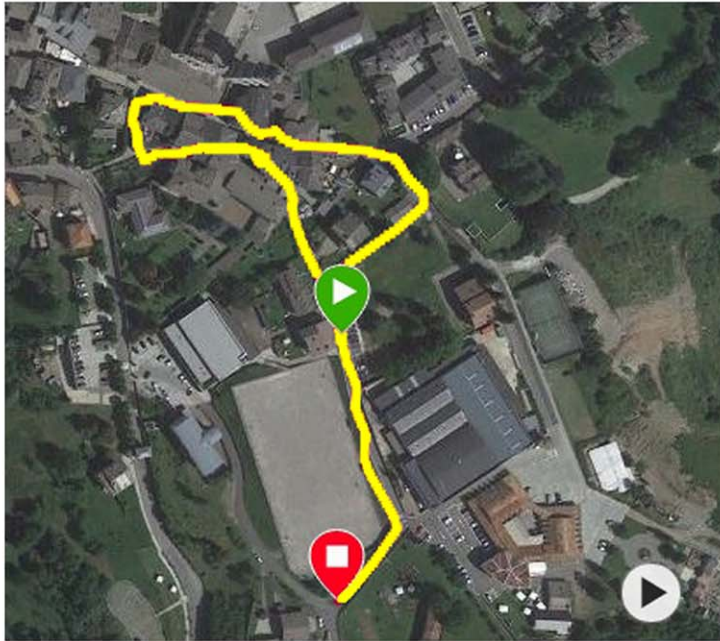

# CORRI IN SCALVE

2° edizione a Vilminore di Scalve (BG)

**Percorso giallo**  
Cuccioli e Polisportivo 1 giro Km 0,58  
Ragazzi 2 giri Km 0,95

**Percorso rosso**  
Allievi 2 giri Km 2,3

**Percorso bianco - Adulti 1 giro Km 6,85**